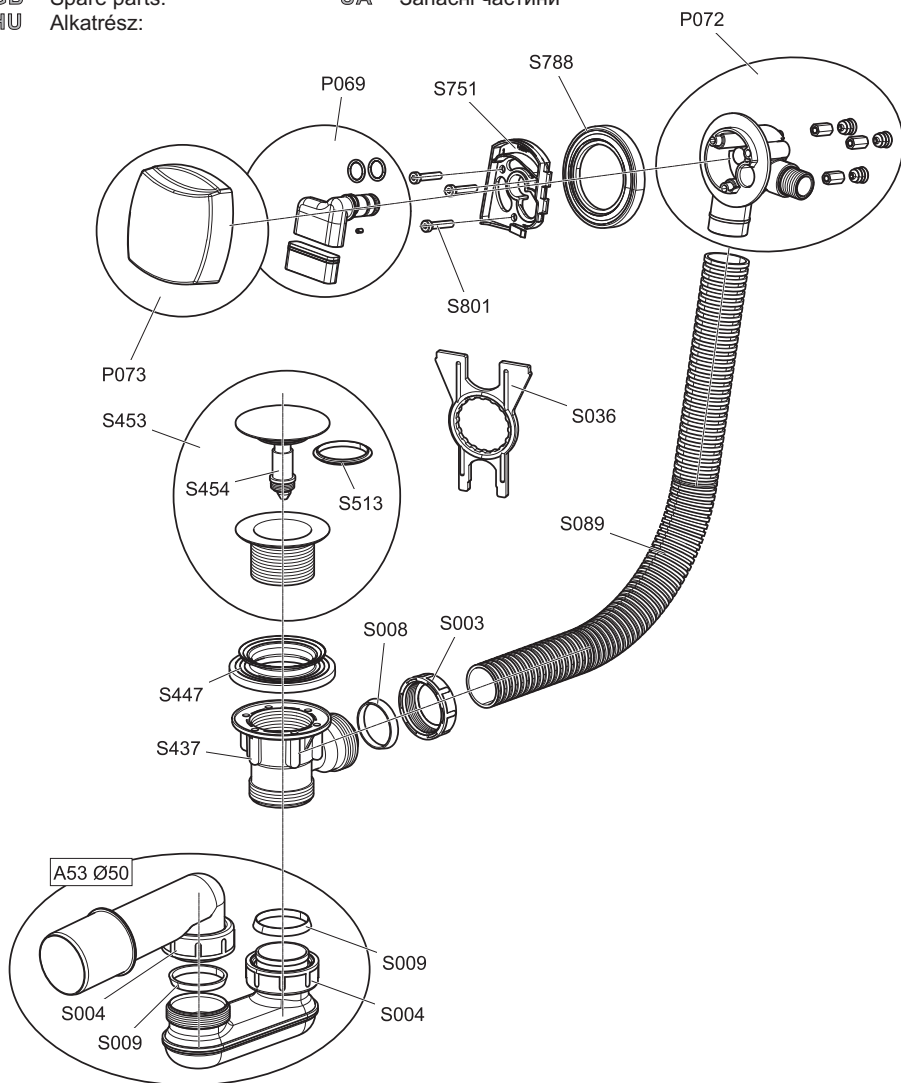

Vanový odtokový komplet s napouštěním přepadem II ClickClack chrom

- CZ Vanový odtokový komplet s napouštěním přepadem II ClickClack chrom
D Badewannenablaufgarnitur mit Wassereinfluss II ClickClack chrome
ES Conjunto del desagüe de bañera con relleno de desbordamiento II ClickClack cromo
FR Vidage de baignoire avec remplissage de baignoire II fermeture par pression chromé
GB Bathtub waste outflow system with filling and overflow II ClickClack chrome
HU Kádlefolyszett vízbeömlővel a túlfolyónál II ClickClack króm
PL Syfon wannowy kompletny z mechanizmem napełniającym II ClickClack chrom
RO Ventil cadă automat cu sifon și preaplin II ClickClack chrom cu umplere prin preaplin
RU Сточный комплект для ванн с наполнением переливом II ClickClack хром
SK Vaňový odtokový komplet s napúšťaním prepadom ClickClack II chróm
UA Сточний комплект для ванни з заповненням переливом II ClickClack хром

RAVAK®

CZ Náhradní díly:
D Ersatzteilen:
ES Repuestos
FR Pièces de détachées
GB Spare parts:
HU Alkatrészek:

PL Części zamienne:
RO Piese de schimb:
RU Запасные части:
SK Náhradné díly:
UA Запасні частини