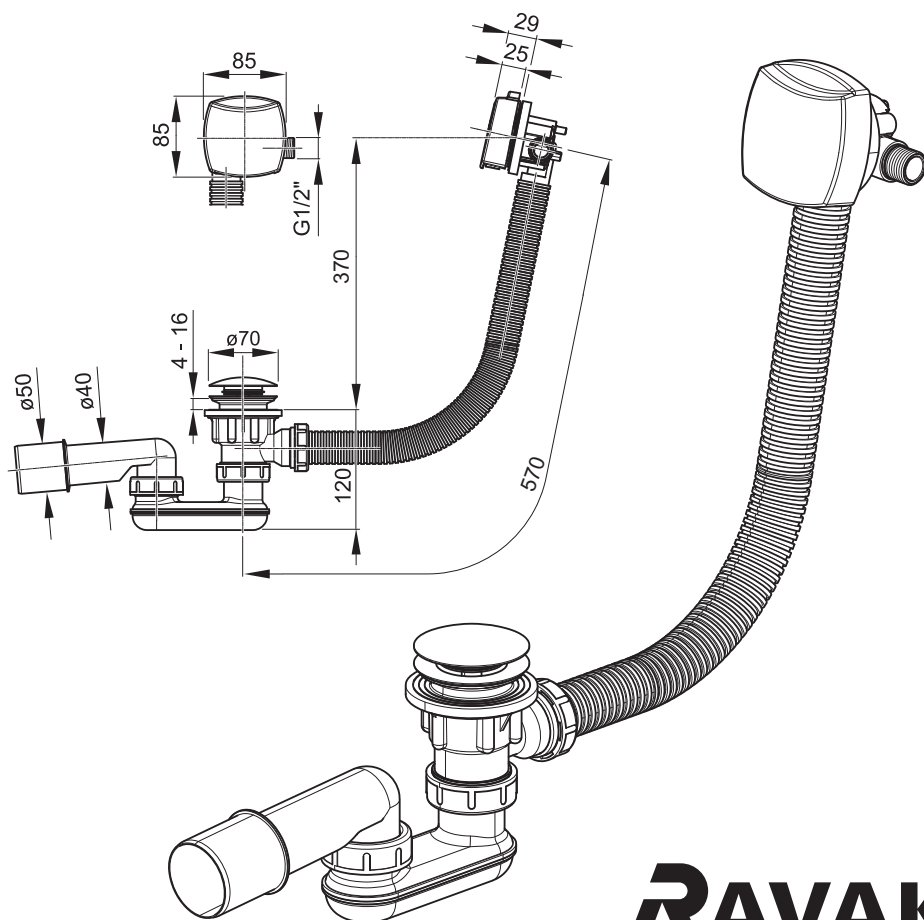

Vanový odtokový komplet s napouštěním přepadem II ClickClack chrom

- CZ Vanový odtokový komplet s napouštěním přepadem II ClickClack chrom
D Badewannenablaufgarnitur mit Wassereinfluss II ClickClack chrome
ES Conjunto del desagüe de bañera con relleno de desbordamiento II ClickClack cromo
FR Vidage de baignoire avec remplissage de baignoire II fermeture par pression chromé
GB Bathtub waste outflow system with filling and overflow II ClickClack chrome
HU Kádlefolyszett vízbeömlővel a túlfolyónál II ClickClack króm
PL Syfon wannowy kompletny z mechanizmem napełniającym II ClickClack chrom
RO Ventil cadă automat cu sifon și preaplin II ClickClack chrom cu umplere prin preaplin
RU Сточный комплект для ванн с наполнением переливом II ClickClack хром
SK Vaňový odtokový komplet s napúšťaním prepadom ClickClack II chróm
UA Сточний комплект для ванни з заповненням переливом II ClickClack хром