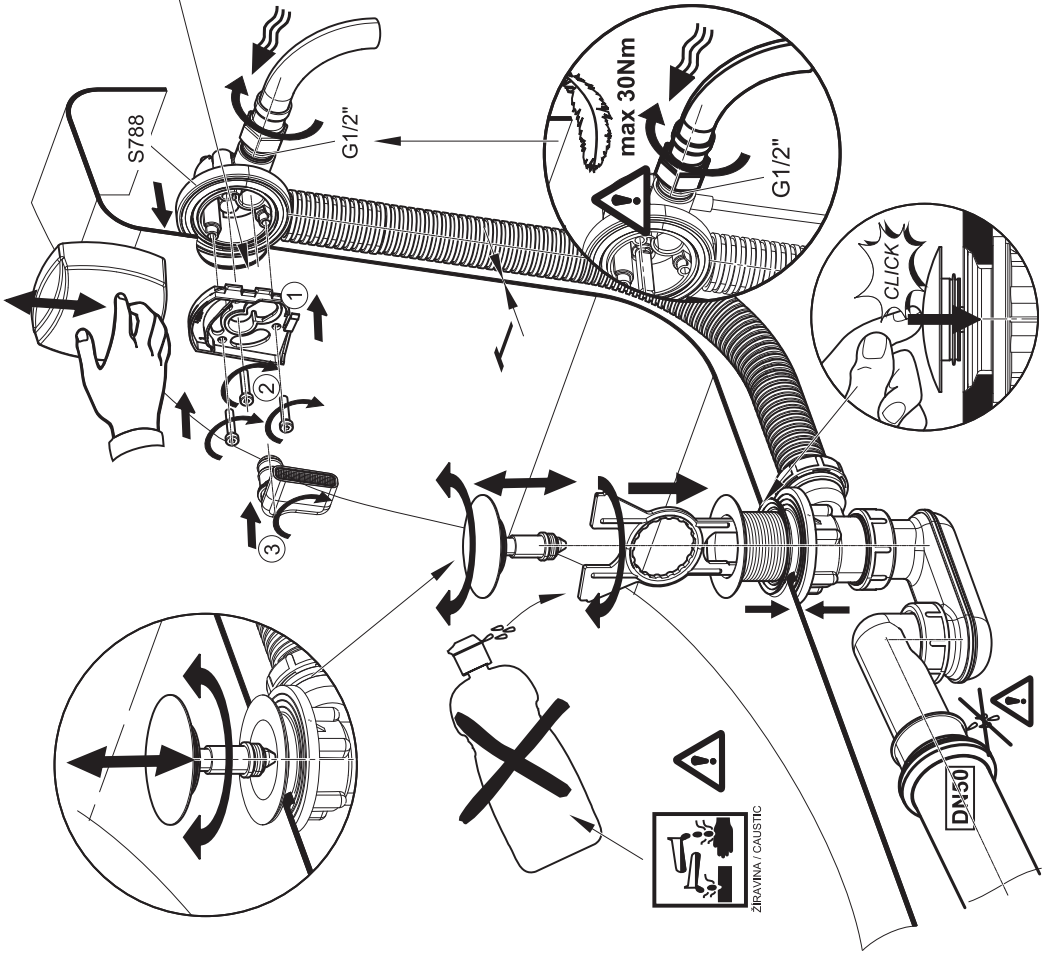

Vanový odtokový komplet s napouštěním přepadem II ClickClack chrom

- CZ Vanový odtokový komplet s napouštěním přepadem II ClickClack chrom
D Badewannenablaufgarnitur mit Wassereinfluss II ClickClack chrome
ES Conjunto del desagüe de bañera con relleno de desbordamiento II ClickClack cromo
FR Vidage de baignoire avec remplissage de baignoire II fermeture par pression chromé
GB Bathtub waste outflow system with filling and overflow II ClickClack chrome
HU Kádlefolyszett vízbeömlővel a túlfolyónál II ClickClack króm
PL Syfon wannowy kompletny z mechanizmem napełniającym II ClickClack chrom
RO Ventil cadă automat cu sifon și preaplin II ClickClack chrom cu umplere prin preaplin
RU Сточный комплект для ванн с наполнением переливом II ClickClack хром
SK Vaňový odtokový komplet s napúšťaním prepadom ClickClack II chróm
UA Сточний комплект для ванни з заповненням переливом II ClickClack хром

RAVAK®

CZ Náhradní díly:
D Ersatzteilen:
ES Repuestos
FR Pièces de détachées
GB Spare parts:
HU Alkatrészek:

PL Części zamienne:
RO Piese de schimb:
RU Запасные части:
SK Náhradné díly:
UA Запасні частини